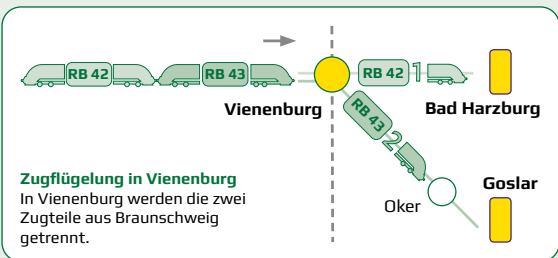

Samstag + Sonntag

Zugnummer		81551	81553	81503	81555	81505	81557	81507	81559	81509	81561	81511	81563	81513	81565	81515
Hinweis		Sa	Sa													
Braunschweig Hbf	ab	05:24	06:24	07:24	08:24	09:24	10:24	11:24	12:24							
Wolfenbüttel		05:33	06:33	07:33	08:33	09:33	10:33	11:33	12:33							
Börßum		05:43	06:43	07:43	08:43	09:43	10:43	11:43	12:43							
Schladen (Harz)		05:47	06:47	07:47	08:47	09:47	10:47	11:47	12:47							
Vienenburg	an	05:57	06:57	07:57	08:57	09:57	10:57	11:57	12:57							
Vienenburg nach Goslar	ab	06:01	07:00	08:00	09:00	10:00	11:00	12:00	13:00							
Oker		06:09	07:07	08:07	09:07	10:07	11:07	12:07	13:07							
Goslar	an	06:16	07:12	08:12	09:12	10:12	11:12	12:12	13:12							
Vienenburg nach Bad Harzburg	ab		07:02	08:02	09:02	10:02	11:02	12:02	13:00							
Bad Harzburg	an		07:11	08:11	09:11	10:11	11:11	12:11	13:07							

▶ Sa - So gilt das Niedersachsen-Ticket ganztägig

Liebe Fahrgäste,
an gesetzlichen Feiertagen fahren wir wie sonntags, an Heiligabend und Silvester gilt ein Sonderfahrplan.
Bitte informieren Sie sich diesbezüglich auf unserer Internetseite www.erixx.de

Sa+So

81567	81517	81569	81519	81571	81521	81573	81523	81575	81525	81577	81527	81579	81529	81581	81531	81583	81533	81585	81535	81587	81537	
13:24	14:24	15:24	16:24	17:24	18:24	19:24	20:24	21:24	22:24	23:24												
13:33	14:33	15:33	16:33	17:33	18:33	19:33	20:33	21:33	22:33	23:33												
13:43	14:43	15:43	16:43	17:43	18:43	19:43	20:43	21:43	22:43	23:43												
13:47	14:47	15:47	16:47	17:47	18:47	19:47	20:47	21:47	22:47	23:47												
13:57	14:57	15:57	16:57	17:57	18:57	19:57	20:57	21:57	22:57	23:57												
14:00	15:00	16:00	17:00	18:00	19:00	20:00	21:00	22:00	23:00	00:00												
14:07	15:07	16:07	17:07	18:07	19:07	20:07	21:07	22:07	23:07	00:07												
14:12	15:12	16:12	17:12	18:12	19:12	20:12	21:12	22:12	23:12	00:12												
	14:02	15:02	16:02	17:02	18:02	19:02	20:02	21:02	22:02	23:02	00:02											
	14:11	15:11	16:11	17:11	18:11	19:11	20:11	21:11	22:11	23:11	00:11											

erixX
FreizeitFahrplan
2020

*Niedersachsens
schönste Seiten...*

**Ausflüge, Geheimtipps
und Events 2020**

Erhältlich ab April 2020 auf den erixx Zügen, in den Touristinfos und Bürgerbüros entlang den erixx Strecken.