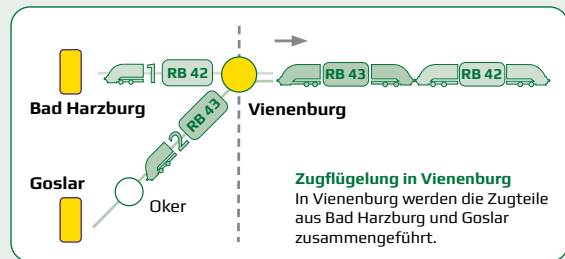

Montag – Freitag

Zugnummer	81552	81504	81554	81500	81556	81508	81558	81510	81560	81512	81562	81514	81564	81516	81566
Hinweis															
Goslar ab	04:45		05:45		06:45		07:45		08:45		09:45		10:45		11:45
Oker	04:50		05:50		06:50		07:50		08:50		09:50		10:50		11:50
Vienenburg aus Goslar an	04:58		05:58		06:58		07:58		08:58		09:58		10:58		11:58
Bad Harzburg ab		05:45		06:26	|	07:45		08:45		09:45		10:45		11:45	
Vienenburg aus Bad Harzburg an		05:53		06:33	|	07:53		08:53		09:53		10:53		11:53	
Vienenburg ab	05:03	06:03	06:35	07:00	08:03		09:03		10:03		11:03		12:03		
Schladen (Harz)	05:12	06:13	06:45	07:10	08:12		09:12		10:12		11:12		12:12		
Börßum	05:16	06:17	06:50	07:14	08:16		09:16		10:16		11:16		12:16		
Wolfenbüttel	05:26	06:26	06:59	07:26	08:26		09:26		10:26		11:26		12:26		
Braunschweig Hbf an	05:35	06:35	07:09	07:35	08:35		09:35		10:35		11:35		12:35		
<i>RB47 (erixx) nach Gifhorn/Uelzen</i> ab						09:02				11:02					13:02

▶ ab 9:00 Niedersachsen-Ticket gültig

81518	81568	81520	81570	81522	81572	81524	81574	81526	81576	81528	81578	81530	81580	81532	81582	81534	81584	81536	81586	81538	81588
	12:45		13:45		14:45		15:45		16:45		17:45		18:45		19:45		20:45		21:45		22:45
	12:50		13:50		14:50		15:50		16:50		17:50		18:50		19:50		20:50		21:50		22:50
	12:58		13:58		14:58		15:58		16:58		17:58		18:58		19:58		20:58		21:58		22:58
12:45		13:45		14:45		15:45		16:45		17:45		18:45		19:45		20:45		21:45		22:45	
12:53		13:53		14:53		15:53		16:53		17:53		18:53		19:53		20:53		21:53		22:53	
13:03		14:03		15:03		16:03		17:03		18:03		19:03		20:03		21:03		22:03		23:03	
13:12		14:12		15:12		16:12		17:12		18:12		19:12		20:12		21:12		22:12		23:12	
13:16		14:16		15:16		16:16		17:16		18:16		19:16		20:16		21:16		22:16		23:16	
13:26		14:26		15:26		16:26		17:26		18:26		19:26		20:26		21:26		22:26		23:26	
13:35		14:35		15:35		16:35		17:35		18:35		19:35		20:35		21:35		22:35		23:35	
		15:02				17:02				19:02				21:02 Mo-Do bis Wittingen Fr bis Uelzen				23:02 bis Wittingen			

Liebe Fahrgäste,
an gesetzlichen Feiertagen fahren wir wie sonntags, an Heiligabend und Silvester gilt ein Sonderfahrplan. Bitte informieren Sie sich diesbezüglich auf unserer Internetseite www.erixx.de