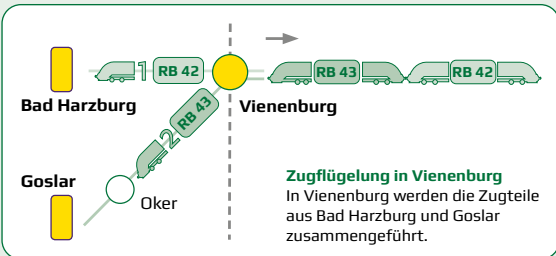

Samstag + Sonntag

Zugnummer	81552	81504	81554	81506	81556	81508	81558	81510	81560	81512	81562	81514	81564	81516	81566
Hinweis	Sa	Sa	Sa												
Goslar ab	04:45	|	05:45		06:45		07:45		08:45		09:45		10:45		11:45
Oker	04:50	|	05:50		06:50		07:50		08:50		09:50		10:50		11:50
Vienenburg aus Goslar an	04:58	|	05:58		06:58		07:58		08:58		09:58		10:58		11:58
Bad Harzburg ab	|	05:45	|	06:45		07:45		08:45		09:45		10:45		11:45	
Vienenburg aus Bad Harzburg an	|	05:53	|	06:53		07:53		08:53		09:53		10:53		11:53	
Vienenburg ab	05:03	06:03	06:03	07:03		08:03		09:03		10:03		11:03		12:03	
Schladen (Harz)	05:12	06:13	06:13	07:13		08:12		09:12		10:12		11:12		12:12	
Börßum	05:16	06:17	06:17	07:17		08:16		09:16		10:16		11:16		12:16	
Wolfenbüttel	05:26	06:26	06:26	07:26		08:26		09:26		10:26		11:26		12:26	
Braunschweig Hbf an	05:35	06:35	06:35	07:35		08:35		09:35		10:35		11:35		12:35	
<i>RB47 (erixx) nach Gifhorn/Uelzen</i> ab		<i>07:02</i>				<i>09:02</i>				<i>11:02</i>				<i>13:02</i>	

► Sa - So gilt das Niedersachsen-Ticket ganztägig

81518	81568	81520	81570	81522	81572	81524	81574	81526	81576	81528	81578	81530	81580	81532	81582	81534	81584	81536	81586	81538	81588	
	12:45		13:45		14:45		15:45		16:45		17:45		18:45		19:45		20:45		21:45		22:45	
	12:50		13:50		14:50		15:50		16:50		17:50		18:50		19:50		20:50		21:50		22:50	
	12:58		13:58		14:58		15:58		16:58		17:58		18:58		19:58		20:58		21:58		22:58	
12:45		13:45		14:45		15:45		16:45		17:45		18:45		19:45		20:45		21:45		22:45		
12:53		13:53		14:53		15:53		16:53		17:53		18:53		19:53		20:53		21:53		22:53		
13:03		14:03		15:03		16:03		17:03		18:03		19:03		20:03		21:03		22:03		23:03		
13:12		14:12		15:12		16:12		17:12		18:12		19:12		20:12		21:12		22:12		23:12		
13:16		14:16		15:16		16:16		17:16		18:16		19:16		20:16		21:16		22:16		23:16		
13:26		14:26		15:26		16:26		17:26		18:26		19:26		20:26		21:26		22:26		23:26		
13:35		14:35		15:35		16:35		17:35		18:35		19:35		20:35		21:35		22:35		23:35		
		<i>15:02</i>				<i>17:02</i>				<i>19:02</i>				<i>21:02</i>					<i>23:02 bis Wittingen</i>			

Liebe Fahrgäste,
an gesetzlichen Feiertagen fahren wir wie sonntags, an Heiligabend und Silvester gilt ein Sonderfahrplan. Bitte informieren Sie sich diesbezüglich auf unserer Internetseite www.erixx.de