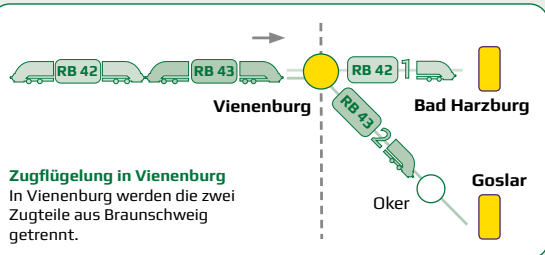

▶ ab 9:00 Niedersachsen-Ticket gültig

81567	81517	81569	81519	81571	81521	81573	81523	81575	81525	81577	81527	81579	81529	81581	81531	81583	81533	81585	81535	81587	81537	
13:24	14:24	15:24	16:24	17:24	18:24	19:24	20:24	21:24	22:24	23:24												
13:33	14:33	15:33	16:33	17:33	18:33	19:33	20:33	21:33	22:33	23:33												
13:43	14:43	15:43	16:43	17:43	18:43	19:43	20:43	21:43	22:43	23:43												
13:47	14:47	15:47	16:47	17:47	18:47	19:47	20:47	21:47	22:47	23:47												
13:57	14:57	15:57	16:57	17:57	18:57	19:57	20:57	21:57	22:57	23:57												
14:00	15:00	16:00	17:00	18:00	19:00	20:00	21:00	22:00	23:00	00:00												
14:07	15:07	16:07	17:07	18:07	19:07	20:07	21:07	22:07	23:07	00:07												
14:12	15:12	16:12	17:12	18:12	19:12	20:12	21:12	22:12	23:12	00:12												
	14:02		15:02		16:02		17:02		18:02		19:02		20:02		21:02		22:02		23:02		00:02	
	14:11		15:11		16:11		17:11		18:11		19:11		20:11		21:11		22:11		23:11		00:11	

Liebe Fahrgäste,
an gesetzlichen Feiertagen fahren wir wie sonntags, an Heiligabend und Silvester gilt ein Sonderfahrplan.
Bitte informieren Sie sich diesbezüglich auf unserer Internetseite www.erixx.de