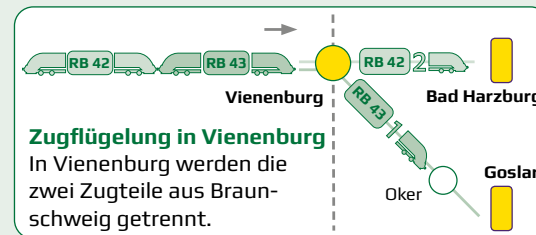

Samstag + Sonntag

Zugnummer	81551	81553	81503	81555	81505	81557	81507	81559
Hinweis	Sa	Sa						
Braunschweig Hbf	ab 05:24	06:24		07:24		08:24		09:24
Wolfenbüttel	05:33	06:33		07:33		08:33		09:33
BörBum	05:43	06:43		07:43		08:43		09:43
Schladen (Harz)	05:47	06:47		07:47		08:47		09:47
Vienenburg	an 05:57	06:57		07:57		08:57		09:57
Vienenburg nach Goslar	ab 06:01	07:00		08:00		09:00		10:00
Oker	06:09	07:07		08:07		09:07		10:07
Goslar	an 06:16	07:12		08:12		09:13		10:12
Vienenburg nach Bad Harzburg	ab		07:02		08:02		09:02	
Bad Harzburg	an		07:11		08:11		09:11	

81509	81561	81511	81563	81513	81565	81515	81567	81517	81569	81519
09:24	10:24		11:24		12:24		13:24		14:24	
09:33	10:33		11:33		12:33		13:33		14:33	
09:43	10:43		11:43		12:43		13:43		14:43	
09:47	10:47		11:47		12:47		13:47		14:47	
09:57	10:57		11:57		12:57		13:57		14:57	
	11:00		12:00		13:00		14:00		15:00	
	11:07		12:07		13:07		14:07		15:07	
	11:12		12:12		13:12		14:12		15:12	
10:02		11:02		12:02		13:02		14:02		15:02
10:11		11:11		12:11		13:11		14:11		15:11

► Sa - So gilt das Niedersachsen-Ticket ganztägig

Liebe Fahrgäste, an gesetzlichen Feiertagen fahren wir wie sonntags, an Heiligabend und Silvester gilt ein Sonderfahrplan. Bitte informieren Sie sich diesbezüglich auf unserer Internetseite www.erixx.de