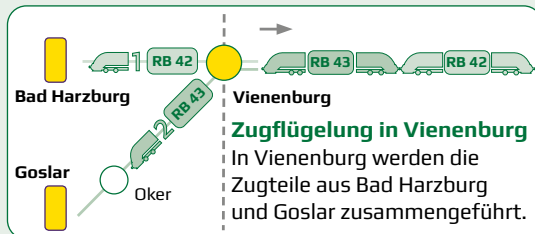

Samstag + Sonntag

Zugnummer	81552	81504	81554	81506	81556	81508	81558
Hinweis	Sa	Sa	Sa				
Goslar ab	04:45		05:45		06:45		07:45
Oker	04:50		05:50		06:50		07:50
Vienenburg aus Goslar an	04:58		05:58		06:58		07:58
Bad Harzburg ab	|	05:45	|	06:45	|	07:45	|
Vienenburg aus Bad Harzburg an	|	05:53	|	06:53	|	07:53	|
Vienenburg ab	05:03	06:03	07:03	08:03			
Schladen (Harz)	05:12	06:13	07:13	08:12			
BörBum	05:16	06:17	07:17	08:16			
Wolfenbüttel	05:26	06:26	07:26	08:26			
Braunschweig Hbf an	05:35	06:35	07:35	08:35			
<i>RB47 (erixx) nach Gifhorn/Uelzen</i> ab	<i>06:03</i>	<i>07:03</i>	<i>08:03</i>	<i>09:03</i>			

81510	81560	81512	81562	81514	81564	81516	81566	81518	81568
	08:45		09:45		10:45		11:45		12:45
	08:50		09:50		10:50		11:50		12:50
	08:58		09:58		10:58		11:58		12:58
08:45	|	09:45	|	10:45	|	11:45	|	12:45	|
08:53	|	09:53	|	10:53	|	11:53	|	12:53	|
09:03	09:03	10:03	11:03	12:03	13:03				
09:12	09:12	10:12	11:12	12:12	13:12				
09:16	09:16	10:16	11:16	12:16	13:16				
09:26	09:26	10:26	11:26	12:26	13:26				
09:35	09:35	10:35	11:35	12:35	13:35				
<i>10:03</i>		<i>11:03</i>		<i>12:03</i>		<i>13:03</i>		<i>14:03</i>	

► Sa - So gilt das Niedersachsen-Ticket ganztägig

Liebe Fahrgäste, an gesetzlichen Feiertagen fahren wir wie sonntags, an Heiligabend und Silvester gilt ein Sonderfahrplan. Bitte informieren Sie sich diesbezüglich auf unserer Internetseite www.erixx.de

Sa+So