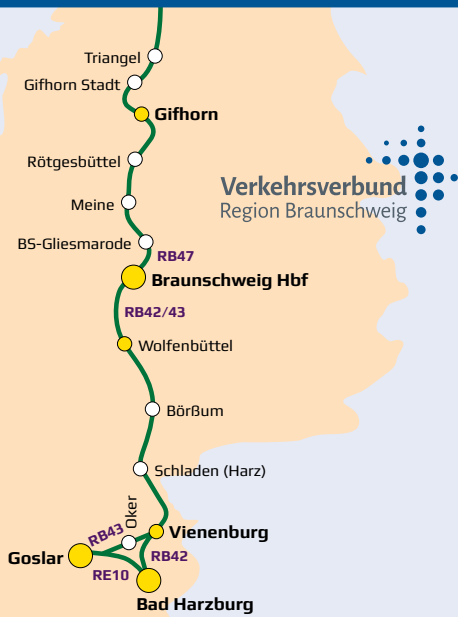

Verkehrsverbund Region Braunschweig

Tarifinfos:

Für Fahrkarten und Preisstufen informieren Sie sich bitte unter www.vrb-online.de

* 2er- und 10er-Karten werden ab dem 01.01.2021 nicht mehr angeboten, stattdessen werden 6er-Mehrfahrtenkarten verkauft. Auf den Bahnsteigen, in den Bussen und Stadtbahnen sind Fahrscheinentwerfer angebracht. Dort schieben Sie die Fahrkarte zur Entwertung hinein – jetzt ist sie zum sofortigen Fahrtantritt gültig.

Braunschweig Hbf – Vienenburg – Bad Harzburg/Goslar RB42/43

www.facebook.com/erixx.nahverkehr

Montag – Freitag

Zugnummer		81551	81501	81553	81503	81555	81505	81557	81507	81559	81509	81561	81511	81563	81513	81565	81515	81567	81517	81569	81519	
Hinweis																						
Braunschweig Hbf	ab	05:24		06:24		07:24		08:24		09:24		10:24		11:24		12:24		13:24		14:24		
Wolfenbüttel		05:33		06:33		07:33		08:33		09:33		10:33		11:33		12:33		13:33		14:33		
BörBum		05:43		06:43		07:43		08:43		09:43		10:43		11:43		12:43		13:43		14:43		
Schladen (Harz)		05:47		06:47		07:47		08:47		09:47		10:47		11:47		12:47		13:47		14:47		
Vienenburg	an	05:57		06:57		07:57		08:57		09:57		10:57		11:57		12:57		13:57		14:57		
Vienenburg nach Goslar	ab	06:01		07:00		08:00		09:00		10:00		11:00		12:00		13:00		14:00		15:00		
Oker		06:09		07:07		08:07		09:07		10:07		11:07		12:07		13:07		14:07		15:07		
Goslar	an	06:16		07:12		08:12		09:13		10:12		11:12		12:12		13:12		14:12		15:12		
Vienenburg nach Bad Harzburg	ab		06:02		07:02		08:02		09:02		10:02		11:02		12:02		13:02		14:02		15:02	
Bad Harzburg	an		06:11		07:11		08:11		09:11		10:11		11:11		12:11		13:11		14:11		15:11	