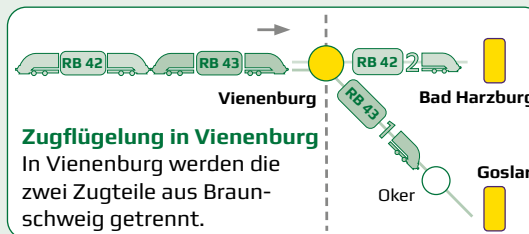

Montag – Freitag

Zugnummer		81551	81501	81553	81503	81555	81505	81557	81507	81559	81509	81561	81511	81563	81513	81565	81515	81567	81517	81569	81519	
Hinweis																						
Braunschweig Hbf	ab	05:24		06:24		07:24		08:24		09:24		10:24		11:24		12:24		13:24		14:24		
Wolfenbüttel		05:33		06:33		07:33		08:33		09:33		10:33		11:33		12:33		13:33		14:33		
BörBum		05:43		06:43		07:43		08:43		09:43		10:43		11:43		12:43		13:43		14:43		
Schladen (Harz)		05:47		06:47		07:47		08:47		09:47		10:47		11:47		12:47		13:47		14:47		
Vienenburg	an	05:57		06:57		07:57		08:57		09:57		10:57		11:57		12:57		13:57		14:57		
Vienenburg nach Goslar	ab	06:01		07:00		08:00		09:00		10:00		11:00		12:00		13:00		14:00		15:00		
Oker		06:09		07:07		08:07		09:07		10:07		11:07		12:07		13:07		14:07		15:07		
Goslar	an	06:16		07:12		08:12		09:13		10:12		11:12		12:12		13:12		14:12		15:12		
Vienenburg nach Bad Harzburg	ab	|	06:02	|	07:02	|	08:02	|	09:02	|	10:02	|	11:02	|	12:02	|	13:02	|	14:02	|	15:02	
Bad Harzburg	an	|	06:11	|	07:11	|	08:11	|	09:11	|	10:11	|	11:11	|	12:11	|	13:11	|	14:11	|	15:11	

▶ ab 9:00 Niedersachsen-Ticket gültig

Liebe Fahrgäste, an gesetzlichen Feiertagen fahren wir wie sonntags, an Heiligabend und Silvester gilt ein Sonderfahrplan. Bitte informieren Sie sich diesbezüglich auf unserer Internetseite www.erixx.de