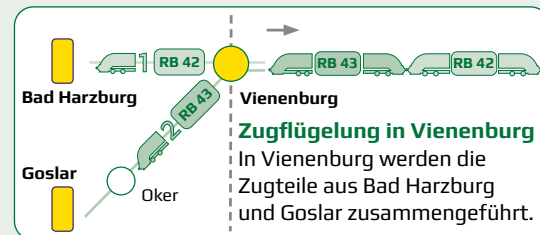

Montag – Freitag

Zugnummer	81522	81572	81524	81574	81526	81576	81528	81578
Hinweis								
Goslar ab		14:45		15:45		16:45		17:45
Oker		14:50		15:50		16:50		17:50
Vienenburg aus Goslar an		14:58		15:58		16:58		17:58
Bad Harzburg ab	14:45	|	15:45	|	16:45	|	17:45	|
Vienenburg aus Bad Harzburg an	14:53	|	15:53	|	16:53	|	17:53	|
Vienenburg ab	15:03		16:03		17:03		18:03	
Schladen (Harz)	15:12		16:12		17:12		18:12	
Börßum	15:16		16:16		17:16		18:16	
Wolfenbüttel	15:26		16:26		17:26		18:26	
Braunschweig Hbf an	15:35		16:35		17:35		18:35	
<i>RB47 (erixx) nach Gifhorn/Uelzen</i> <i>ab</i>	<i>16:03</i>		<i>17:03</i>		<i>18:03</i>		<i>19:03</i>	

81530	81580	81532	81582	81534	81584	81536	81586	81538	81588
	18:45		19:45		20:45		21:45		22:45
	18:50		19:50		20:50		21:50		22:50
	18:58		19:58		20:58		21:58		22:58
18:45	|	19:45	|	20:45	|	21:45	|	22:45	|
18:53	|	19:53	|	20:53	|	21:53	|	22:53	|
19:03		20:03		21:03		22:03		23:03	
19:12		20:12		21:12		22:12		23:12	
19:16		20:16		21:16		22:16		23:16	
19:26		20:26		21:26		22:26		23:26	
19:35		20:35		21:35		22:35		23:35	
<i>20:03</i>		<i>21:03</i>		<i>22:03</i>		<i>23:03</i>			

Liebe Fahrgäste, an gesetzlichen Feiertagen fahren wir wie sonntags, an Heiligabend und Silvester gilt ein Sonderfahrplan. Bitte informieren Sie sich diesbezüglich auf unserer Internetseite www.erixx.de