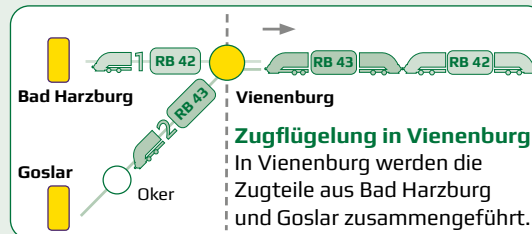

Montag – Freitag

Zugnummer	81552	81504	81554	81500	81556	81508	81558
Hinweis							
Goslar ab	04:45		05:45		06:45		07:45
Oker	04:50		05:50		06:50		07:50
Vienenburg aus Goslar an	04:58		05:58		06:58		07:58
Bad Harzburg ab	|	05:45	|	06:26	|	07:45	|
Vienenburg aus Bad Harzburg an	|	05:53	|	06:33	|	07:53	|
Vienenburg ab	05:03	06:03	06:35	07:00	08:03		
Schladen (Harz)	05:12	06:13	06:45	07:10	08:12		
BörBum	05:16	06:17	06:50	07:14	08:16		
Wolfenbüttel	05:26	06:26	06:59	07:26	08:26		
Braunschweig Hbf an	05:35	06:35	07:09	07:35	08:35		
<i>RB47 (erixx) nach Gifhorn/Uelzen</i> ab	<i>06:03</i>	<i>07:03</i>		<i>08:03</i>		<i>09:03</i>	

81510	81560	81512	81562	81514	81564	81516	81566	81518	81568	81520	81570
	08:45		09:45		10:45		11:45		12:45		13:45
	08:50		09:50		10:50		11:50		12:50		13:50
	08:58		09:58		10:58		11:58		12:58		13:58
08:45	|	09:45	|	10:45	|	11:45	|	12:45	|	13:45	|
08:53	|	09:53	|	10:53	|	11:53	|	12:53	|	13:53	|
09:03		10:03		11:03		12:03		13:03		14:03	
09:12		10:12		11:12		12:12		13:12		14:12	
09:16		10:16		11:16		12:16		13:16		14:16	
09:26		10:26		11:26		12:26		13:26		14:26	
09:35		10:35		11:35		12:35		13:35		14:35	
	<i>10:03</i>		<i>11:03</i>		<i>12:03</i>		<i>13:03</i>		<i>14:03</i>		<i>15:03</i>

▶ ab 9:00 Niedersachsen-Ticket gültig

Liebe Fahrgäste, an gesetzlichen Feiertagen fahren wir wie sonntags, an Heiligabend und Silvester gilt ein Sonderfahrplan. Bitte informieren Sie sich diesbezüglich auf unserer Internetseite www.erixx.de