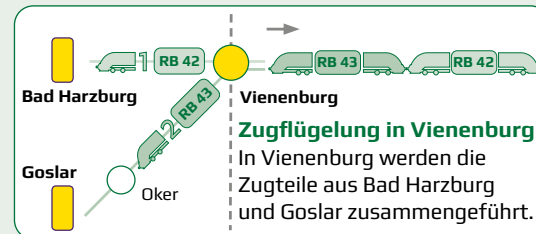

Samstag + Sonntag

Zugnummer	81520	81570	81522	81572	81524	81574	81526	81576
Hinweis								
Goslar ab		13:45		14:45		15:45		16:45
Oker		13:50		14:50		15:50		16:50
Vienenburg aus Goslar an		13:58		14:58		15:58		16:58
Bad Harzburg ab	13:45	|	14:45	|	15:45	|	16:45	|
Vienenburg aus Bad Harzburg an	13:53	|	14:53	|	15:53	|	16:53	|
Vienenburg ab	14:03		15:03		16:03		17:03	
Schladen (Harz)	14:12		15:12		16:12		17:12	
Börßum	14:16		15:16		16:16		17:16	
Wolfenbüttel	14:26		15:26		16:26		17:26	
Braunschweig Hbf an	14:35		15:35		16:35		17:35	
<i>RB47 (erixx) nach Gifhorn/Uelzen</i> <i>ab</i>	<i>15:03</i>		<i>16:03</i>		<i>17:03</i>		<i>18:03</i>	

81528	81578	81530	81580	81532	81582	81534	81584	81536	81586	81538	81588
	17:45		18:45		19:45		20:45		21:45		22:45
	17:50		18:50		19:50		20:50		21:50		22:50
	17:58		18:58		19:58		20:58		21:58		22:58
17:45	|	18:45	|	19:45	|	20:45	|	21:45	|	22:45	|
17:53	|	18:53	|	19:53	|	20:53	|	21:53	|	22:53	|
18:03		19:03		20:03		21:03		22:03		23:03	
18:12		19:12		20:12		21:12		22:12		23:12	
18:16		19:16		20:16		21:16		22:16		23:16	
18:26		19:26		20:26		21:26		22:26		23:26	
18:35		19:35		20:35		21:35		22:35		23:35	
<i>19:03</i>		<i>20:03</i>		<i>21:03</i>		<i>22:03</i>		<i>23:03</i>			

► Sa - So gilt das Niedersachsen-Ticket ganztägig

Liebe Fahrgäste, an gesetzlichen Feiertagen fahren wir wie sonntags, an Heiligabend und Silvester gilt ein Sonderfahrplan. Bitte informieren Sie sich diesbezüglich auf unserer Internetseite www.erixx.de