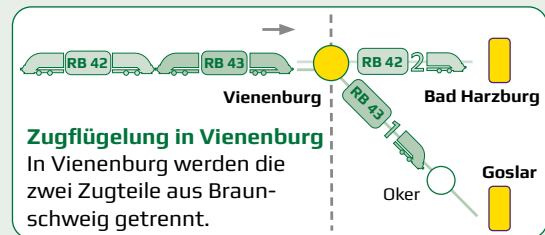

Samstag + Sonntag

Zugnummer		81571	81521	81573	81523	81575	81525	81577	81527
Hinweis									
Braunschweig Hbf	ab	15:24		16:24		17:24		18:24	
Wolfenbüttel		15:33		16:33		17:33		18:33	
Börßum		15:43		16:43		17:43		18:43	
Schladen (Harz)		15:47		16:47		17:47		18:47	
Vienenburg	an	15:57		16:57		17:57		18:57	
Vienenburg nach Goslar	ab	16:00		17:00		18:00		19:00	
Oker		16:07		17:07		18:07		19:07	
Goslar	an	16:12		17:12		18:12		19:12	
Vienenburg nach Bad Harzburg	ab	|	16:02	|	17:02	|	18:02	|	19:02
Bad Harzburg	an	|	16:11	|	17:11	|	18:11	|	19:11

	81579	81529	81581	81531	81583	81533	81585	81535	81587	81537
	19:24		20:24		21:24		22:24		23:24	
	19:33		20:33		21:33		22:33		23:33	
	19:43		20:43		21:43		22:43		23:43	
	19:47		20:47		21:47		22:47		23:47	
	19:57		20:57		21:57		22:57		23:57	
20:00		21:00		22:00		23:00		00:00		
20:07		21:07		22:07		23:07		00:07		
20:12		21:12		22:12		23:12		00:12		
|	20:02	|	21:02	|	22:02	|	23:02	|	00:02	
|	20:11	|	21:11	|	22:11	|	23:11	|	00:11	

► Sa - So gilt das Niedersachsen-Ticket ganztägig

Liebe Fahrgäste, an gesetzlichen Feiertagen fahren wir wie sonntags, an Heiligabend und Silvester gilt ein Sonderfahrplan. Bitte informieren Sie sich diesbezüglich auf unserer Internetseite www.erixx.de