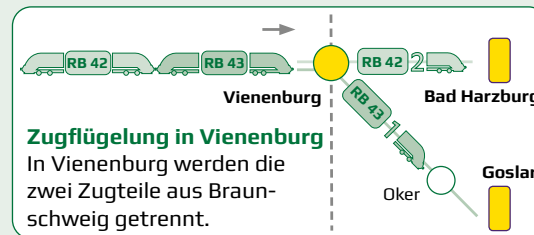

Montag – Freitag

Zugnummer		81571	81521	81573	81523	81575	81525	81577	81527
Hinweis									
Braunschweig Hbf	ab	15:24		16:24		17:24		18:24	
Wolfenbüttel		15:33		16:33		17:33		18:33	
Börßum		15:43		16:43		17:43		18:43	
Schladen (Harz)		15:47		16:47		17:47		18:47	
Vienenburg	an	15:57		16:57		17:57		18:57	
Vienenburg nach Goslar	ab	16:00		17:00		18:00		19:00	
Oker		16:07		17:07		18:07		19:07	
Goslar	an	16:12		17:12		18:12		19:12	
Vienenburg nach Bad Harzburg	ab	|	16:02	|	17:02	|	18:02	|	19:02
Bad Harzburg	an	|	16:11	|	17:11	|	18:11	|	19:11

	81579	81529	81581	81531	81583	81533	81585	81535	81587	81537
	19:24		20:24		21:24		22:24		23:24	
	19:33		20:33		21:33		22:33		23:33	
	19:43		20:43		21:43		22:43		23:43	
	19:47		20:47		21:47		22:47		23:47	
	19:57		20:57		21:57		22:57		23:57	
	20:00		21:00		22:00		23:00		00:00	
	20:07		21:07		22:07		23:07		00:07	
	20:12		21:12		22:12		23:12		00:12	
	|	20:02	|	21:02	|	22:02	|	23:02	|	00:02
	|	20:11	|	21:11	|	22:11	|	23:11	|	00:11

Liebe Fahrgäste, an gesetzlichen Feiertagen fahren wir wie sonntags, an Heiligabend und Silvester gilt ein Sonderfahrplan. Bitte informieren Sie sich diesbezüglich auf unserer Internetseite www.erixx.de