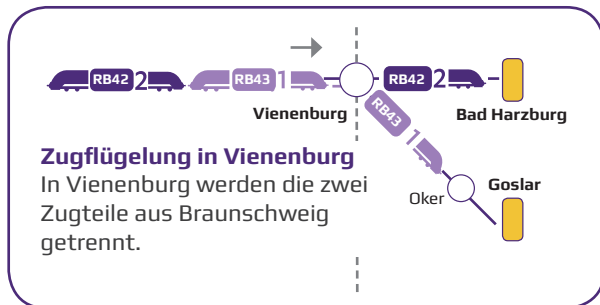

RB42
RB43

Montag bis Freitag
Braunschweig > Bad Harzburg/Goslar

Mo bis Fr [feiertags wie So]									
erx		81551	82851	81553	82853	81555	82855	81557	82857
Braunschweig Hbf	 	5:24		6:24		7:24		8:24	
Wolfenbüttel	 	5:33		6:33		7:33		8:33	
Börßum	 	5:43		6:43		7:43		8:43	
Schladen (Harz)	 	5:47		6:47		7:47		8:47	
<i>an Vienenburg</i>	 	5:57		6:57		7:57		8:57	
Vienenburg ab Richtung Goslar		6:01		7:00		8:00		9:00	
Vienenburg ab Richtung Bad Harzburg			6:02		7:02		8:02		9:02
Bad Harzburg an			6:11		7:11		8:11		9:11
Oker		6:09		7:07		8:07		9:07	
Goslar		6:16		7:12		8:12		9:12	

Mo bis Fr [feiertags wie So]									
erx		81575	82875	81577	82877	81579	82879	81581	82881
Braunschweig Hbf	 	17:24		18:24		19:24		20:24	
Wolfenbüttel	 	17:33		18:33		19:33		20:33	
Börßum	 	17:43		18:43		19:43		20:43	
Schladen (Harz)	 	17:47		18:47		19:47		20:47	
<i>an Vienenburg</i>	 	17:57		18:57		19:57		20:57	
Vienenburg ab Richtung Goslar		18:00		19:00		20:00		21:00	
Vienenburg ab Richtung Bad Harzburg			18:02		19:02		20:02		21:02
Bad Harzburg an			18:11		19:11		20:11		21:11
Oker		18:07		19:07		20:07		21:07	
Goslar		18:12		19:12		20:12		21:12	

81583	82883	81585*
21:24		22:24
21:33		22:33
21:43		22:43
21:47		22:47
21:57		22:57
22:00		23:00
	22:02	
	22:11	
22:07		23:07
22:12		23:12

*Dieser Zug fährt mit einem Triebwagen direkt nach Goslar. Bad Harzburg wird nicht angefahren.