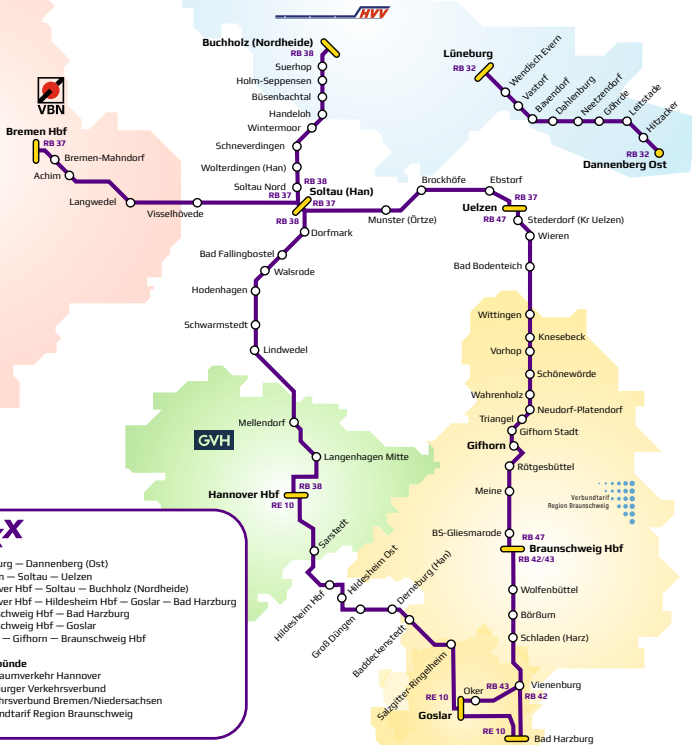

Mehr Infos zu Tickets
und Tarifen finden Sie
im hinteren Teil des
Fahrplanes.

erixX

- RB 32 Lüneburg – Dannenberg (Ost)
- RB 37 Bremen – Soltau – Uelzen
- RB 38 Hannover Hbf – Soltau – Buchholz (Nordheide)
- RE 10 Hannover Hbf – Hildesheim Hbf – Goslar – Bad Harzburg
- RB 42 Braunschweig Hbf – Bad Harzburg
- RB 43 Braunschweig Hbf – Goslar
- RB 47 Uelzen – Gifhorn – Braunschweig Hbf