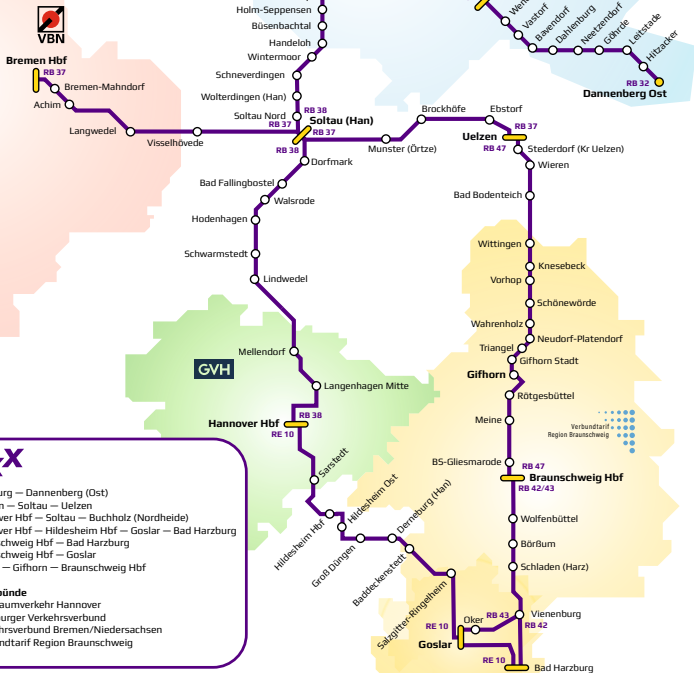

Mehr Infos zu Tickets
und Tarifen finden Sie
im hinteren Teil des
Fahrplanes.

erixX

- RB 32 Lüneburg – Dannenberg (Ost)
- RB 37 Bremen – Soltau – Uelzen
- RB 38 Hannover Hbf – Soltau – Buchholz (Nordheide)
- RE 10 Hannover Hbf – Hildesheim Hbf – Goslar – Bad Harzburg
- RB 42 Braunschweig Hbf – Bad Harzburg
- RB 43 Braunschweig Hbf – Goslar
- RB 47 Uelzen – Gifhorn – Braunschweig Hbf