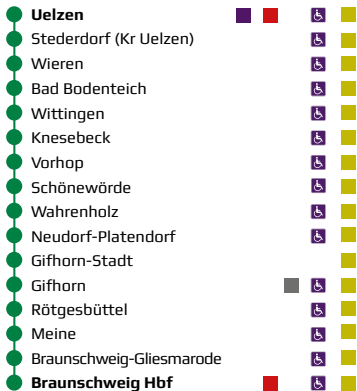

Mo-Do	Fr
82770	82774	82774
19:02	21:02	21:02
19:08	21:08	21:08
19:21	21:21	21:21
19:26	21:26	21:26
19:34	21:34	21:34
19:35	21:35	21:35
19:39	21:39	21:39
19:44	21:44	21:44
19:49	21:49	21:49
20:01	22:01	22:01
20:04	22:04	22:04
20:08	22:08	22:08
20:12	22:12	22:12
20:18	22:18	22:18
20:34		22:34
20:42		22:42
20:46		22:46
20:53		22:53
21:02		23:06
22:01		0:19
21:03		
22:14		
21:07 nur Fr		
23:15 nur Fr		

- erixx Kundenzentrum/Fundbüro
- DB Reisezentrum/Agentur
- Fahrkartenautomat
- enno Servicecenter
- Barrierefreier Bahnhof