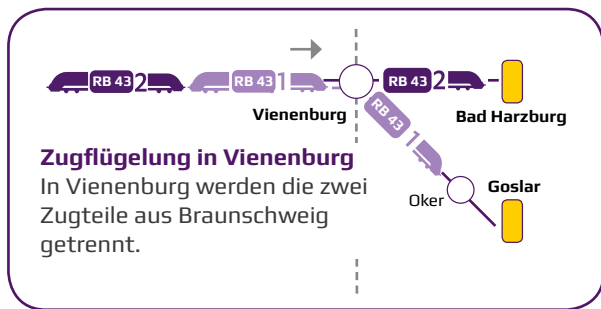

81561	82861	81563	82863	81565	82865	81567	82867	81569	82869	81571	82871	81573	82873	81575	82875
9:24		10:24		11:24		12:24		13:24		14:24		15:24		16:24	
9:33		10:33		11:33		12:33		13:33		14:33		15:33		16:33	
9:43		10:43		11:43		12:43		13:43		14:43		15:43		16:43	
9:47		10:47		11:47		12:47		13:47		14:47		15:47		16:47	
9:57		10:57		11:57		12:57		13:57		14:57		15:57		16:57	
10:00		11:00		12:00		13:00		14:00		15:00		16:00		17:00	
	10:02		11:02		12:02		13:02		14:02		15:02		16:02		17:02
	10:11		11:11		12:11		13:11		14:11		15:11		16:11		17:11
10:07		11:07		12:07		13:07		14:07		15:07		16:07		17:07	
10:12		11:12		12:12		13:12		14:12		15:12		16:12		17:12	

81585	82885	81587*
21:24		22:24
21:33		22:33
21:43		22:43
21:47		22:47
21:57		22:57
22:00		23:00
	22:02	
	22:11	
22:07		23:07
22:12		23:12

*Dieser Zug fährt mit einem Triebwagen direkt nach Goslar. Bad Harzburg wird nicht angefahren.