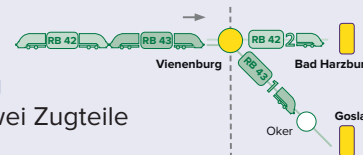

Montag – Freitag (außer an Feiertagen)

Zugnummer		81551	81501	81553	81503	81555	81505	81557	81507
Braunschweig Hbf	ab	05:24		06:24		07:24		08:24	
Wolfenbüttel		05:33		06:33		07:33		08:33	
Börßum		05:43		06:43		07:43		08:43	
Schladen (Harz)		05:47		06:47		07:47		08:47	
Vienenburg	an	05:57		06:57		07:57		08:57	
Vienenburg	ab	|	06:02	|	07:02	|	08:02	|	09:02
Bad Harzburg	an	|	06:11	|	07:11	|	08:11	|	09:11
Vienenburg	ab	06:01		07:00		08:00		09:00	
Oker		06:09		07:07		08:07		09:07	
Goslar	an	06:16		07:12		08:12		09:12	

81559	81509	81561	81511	81563	81513	81565	81515	81567	81517	81569	81519
09:24		10:24		11:24		12:24		13:24		14:24	
09:33		10:33		11:33		12:33		13:33		14:33	
09:43		10:43		11:43		12:43		13:43		14:43	
09:47		10:47		11:47		12:47		13:47		14:47	
09:57		10:57		11:57		12:57		13:57		14:57	
|	10:02	|	11:02	|	12:02	|	13:02	|	14:02	|	15:02
|	10:11	|	11:11	|	12:11	|	13:11	|	14:11	|	15:11
10:00		11:00		12:00		13:00		14:00		15:00	
10:07		11:07		12:07		13:07		14:07		15:07	
10:12		11:12		12:12		13:12		14:12		15:12	

Zugflügelung in Vienenburg

In Vienenburg werden die zwei Zugteile aus Braunschweig getrennt.