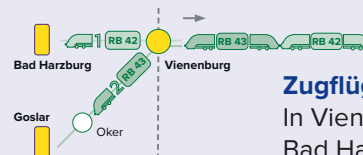

Montag – Freitag (außer an Feiertagen)

Zugnummer	81522	81572	81524	81574	81526	81576	81528	81578
Goslar ab		14:45		15:45		16:45		17:45
Oker		14:50		15:50		16:50		17:50
Vienenburg an		14:58		15:58		16:58		17:58
Bad Harzburg ab	14:45	|	15:45	|	16:45	|	17:45	|
Vienenburg an	14:53	|	15:53	|	16:53	|	17:53	|
Vienenburg ab	15:03		16:03		17:03		18:03	
Schladen (Harz)	15:12		16:12		17:12		18:12	
Börßum	15:16		16:16		17:16		18:16	
Wolfenbüttel	15:26		16:26		17:26		18:26	
Braunschweig Hbf an	15:35		16:35		17:35		18:35	

81530	81580	81532	81582	81534	81584	81536	81586	81538	81588
	18:45		19:45		20:45		21:45		22:45
	18:50		19:50		20:50		21:50		22:50
	18:58		19:58		20:58		21:58		22:58
18:45	|	19:45	|	20:45	|	21:45	|	22:45	|
18:53	|	19:53	|	20:53	|	21:53	|	22:53	|
19:03		20:03		21:03		22:03		23:03	
19:12		20:12		21:12		22:12		23:12	
19:16		20:16		21:16		22:16		23:16	
19:26		20:26		21:26		22:26		23:26	
19:35		20:35		21:35		22:35		23:35	

Zugflügelung in Vienenburg

In Vienenburg werden die Zugteile aus Bad Harzburg und Goslar zusammengeführt.