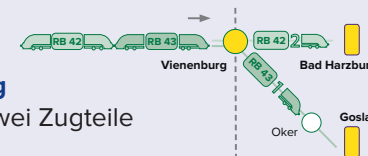

Montag – Freitag (außer an Feiertagen)

Zugnummer		81571	81521	81573	81523	81575	81525	81577	81527
Braunschweig Hbf	ab	15:24		16:24		17:24		18:24	
Wolfenbüttel		15:33		16:33		17:33		18:33	
Börßum		15:43		16:43		17:43		18:43	
Schladen (Harz)		15:47		16:47		17:47		18:47	
Vienenburg	an	15:57		16:57		17:57		18:57	
Vienenburg	ab	|	16:02	|	17:02	|	18:02	|	19:02
Bad Harzburg	an	|	16:11	|	17:11	|	18:11	|	19:11
Vienenburg	ab	16:00		17:00		18:00		19:00	
Oker		16:07		17:07		18:07		19:07	
Goslar	an	16:12		17:12		18:12		19:12	

81579	81529	81581	81531	81583	81533	81585	81535	81587	81537
19:24		20:24		21:24		22:24		23:24	
19:33		20:33		21:33		22:33		23:33	
19:43		20:43		21:43		22:43		23:43	
19:47		20:47		21:47		22:47		23:47	
19:57		20:57		21:57		22:57		23:57	
|	20:02	|	21:02	|	22:02	|	23:02	|	00:02
|	20:11	|	21:11	|	22:11	|	23:11	|	00:11
20:00		21:00		22:00		23:00		00:00	
20:07		21:07		22:07		23:07		00:07	
20:12		21:12		22:12		23:12		00:12	

Zugflügelung in Vienenburg

In Vienenburg werden die zwei Zugteile aus Braunschweig getrennt.