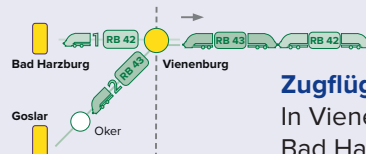

Samstag + Sonntag

Zugnummer	81552	81504	81554	81506	81556	81508	81558
Hinweise	Sa.	Sa.	Sa.				
Goslar ab	04:45		05:45		06:45		07:45
Oker	04:50		05:50		06:50		07:50
Vienenburg an	04:58		05:58		06:58		07:58
Bad Harzburg ab	|	05:45	|	06:45	|	07:45	|
Vienenburg an	|	05:53	|	06:53	|	07:53	|
Vienenburg ab	05:03	06:03		07:03		08:03	
Schladen (Harz)	05:12	06:13		07:13		08:12	
Börßum	05:16	06:17		07:17		08:16	
Wolfenbüttel	05:26	06:26		07:26		08:26	
Braunschweig Hbf an	05:35	06:35		07:35		08:35	

► Sa - So gilt das Niedersachsen-Ticket ganztägig

81510	81560	81512	81562	81514	81564	81516	81566	81518	81568	81520	81570
	08:45		09:45		10:45		11:45		12:45		13:45
	08:50		09:50		10:50		11:50		12:50		13:50
	08:58		09:58		10:58		11:58		12:58		13:58
08:45	|	09:45	|	10:45	|	11:45	|	12:45	|	13:45	|
08:53	|	09:53	|	10:53	|	11:53	|	12:53	|	13:53	|
09:03		10:03		11:03		12:03		13:03		14:03	
09:12		10:12		11:12		12:12		13:12		14:12	
09:16		10:16		11:16		12:16		13:16		14:16	
09:26		10:26		11:26		12:26		13:26		14:26	
09:35		10:35		11:35		12:35		13:35		14:35	

Zugflügelung in Vienenburg

In Vienenburg werden die Zugteile aus Bad Harzburg und Goslar zusammengeführt.