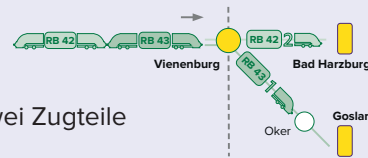

Montag – Freitag

Zugnummer		81571	81521	81573	81523	81575	81525	81577	81527
Braunschweig Hbf	ab	15:24		16:24		17:24		18:24	
Wolfenbüttel		15:33		16:33		17:33		18:33	
Börßum		15:43		16:43		17:43		18:43	
Schladen (Harz)		15:47		16:47		17:47		18:47	
Vienenburg	an	15:57		16:57		17:57		18:57	
Vienenburg	ab	|	16:02	|	17:02	|	18:02	|	19:02
Bad Harzburg	an	|	16:11	|	17:11	|	18:11	|	19:11
Vienenburg	ab	16:00		17:00		18:00		19:00	
Oker		16:07		17:07		18:07		19:07	
Goslar	an	16:12		17:12		18:12		19:12	

81579	81529	81581	81531	81583	81533	81585	81535	81587	81537
19:24		20:24		21:24		22:24		23:24	
19:33		20:33		21:33		22:33		23:33	
19:43		20:43		21:43		22:43		23:43	
19:47		20:47		21:47		22:47		23:47	
19:57		20:57		21:57		22:57		23:57	
|	20:02	|	21:02	|	22:02	|	23:02	|	00:02
|	20:11	|	21:11	|	22:11	|	23:11	|	00:11
20:00		21:00		22:00		23:00		00:00	
20:07		21:07		22:07		23:07		00:07	
20:12		21:12		22:12		23:12		00:12	

Zugflügelung in Vienenburg

In Vienenburg werden die zwei Zugteile aus Braunschweig getrennt.