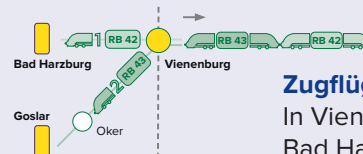

Samstag + Sonntag

Zugnummer	81522	81572	81524	81574	81526	81576	81528	81578
Hinweise								
Goslar ab		14:45		15:45		16:45		17:45
Oker		14:50		15:50		16:50		17:50
Vienenburg an		14:58		15:58		16:58		17:58
Bad Harzburg ab	14:45	|	15:45	|	16:45	|	17:45	|
Vienenburg an	14:53	|	15:53	|	16:53	|	17:53	|
Vienenburg ab	15:03		16:03		17:03		18:03	
Schladen (Harz)	15:12		16:12		17:12		18:12	
Börßum	15:16		16:16		17:16		18:16	
Wolfenbüttel	15:26		16:26		17:26		18:26	
Braunschweig Hbf	15:35		16:35		17:35		18:35	

► Sa - So gilt das Niedersachsen-Ticket ganztägig

81530	81580	81532	81582	81534	81584	81536	81586	81538	81588
	18:45		19:45		20:45		21:45		22:45
	18:50		19:50		20:50		21:50		22:50
	18:58		19:58		20:58		21:58		22:58
18:45	|	19:45	|	20:45	|	21:45	|	22:45	|
18:53	|	19:53	|	20:53	|	21:53	|	22:53	|
19:03		20:03		21:03		22:03		23:03	
19:12		20:12		21:12		22:12		23:12	
19:16		20:16		21:16		22:16		23:16	
19:26		20:26		21:26		22:26		23:26	
19:35		20:35		21:35		22:35		23:35	

Zugflügelung in Vienenburg

In Vienenburg werden die Zugteile aus Bad Harzburg und Goslar zusammengeführt.