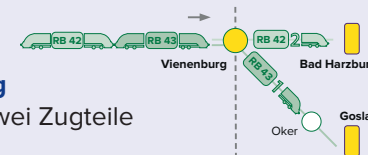

Samstag + Sonntag

Zugnummer		81551	81553	81503	81555	81505	81557	81507
Hinweise		Sa.						
Braunschweig Hbf	ab	05:24	06:24		07:24		08:24	
Wolfenbüttel		05:33	06:33		07:33		08:33	
Börßum		05:43	06:43		07:43		08:43	
Schladen (Harz)		05:47	06:47		07:47		08:47	
Vienenburg	an	05:57	06:57		07:57		08:57	
Vienenburg	ab	|	|	07:02	|	08:02	|	09:02
Bad Harzburg	an	|	|	07:11	|	08:11	|	09:11
Vienenburg	ab	06:01	07:00		08:00		09:00	
Oker		06:09	07:07		08:07		09:07	
Goslar	an	06:16	07:12		08:12		09:12	

► Sa - So gilt das Niedersachsen-Ticket ganztägig

81559	81509	81561	81511	81563	81513	81565	81515	81567	81517	81569	81519
09:24		10:24		11:24		12:24		13:24		14:24	
09:33		10:33		11:33		12:33		13:33		14:33	
09:43		10:43		11:43		12:43		13:43		14:43	
09:47		10:47		11:47		12:47		13:47		14:47	
09:57		10:57		11:57		12:57		13:57		14:57	
|	10:02	|	11:02	|	12:02	|	13:02	|	14:02	|	15:02
|	10:11	|	11:11	|	12:11	|	13:11	|	14:11	|	15:11
10:00		11:00		12:00		13:00		14:00		15:00	
10:07		11:07		12:07		13:07		14:07		15:07	
10:12		11:12		12:12		13:12		14:12		15:12	

Zugflügelung in Vienenburg

In Vienenburg werden die zwei Zugteile aus Braunschweig getrennt.