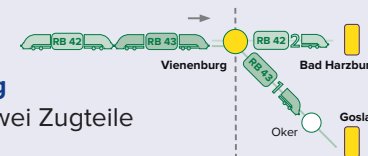

Samstag + Sonntag

Zugnummer		81571	81521	81573	81523	81575	81525	81577	81527
Hinweise									
Braunschweig Hbf	ab	15:24		16:24		17:24		18:24	
Wolfenbüttel		15:33		16:33		17:33		18:33	
Börßum		15:43		16:43		17:43		18:43	
Schladen (Harz)		15:47		16:47		17:47		18:47	
Vienenburg	an	15:57		16:57		17:57		18:57	
Vienenburg	ab	|	16:02	|	17:02	|	18:02	|	19:02
Bad Harzburg	an	|	16:11	|	17:11	|	18:11	|	19:11
Vienenburg	ab	16:00		17:00		18:00		19:00	
Oker		16:07		17:07		18:07		19:07	
Goslar	an	16:12		17:12		18:12		19:12	

► Sa - So gilt das Niedersachsen-Ticket ganztägig

	81579	81529	81581	81531	81583	81533	81585	81535	81587	81537
	19:24		20:24		21:24		22:24		23:24	
	19:33		20:33		21:33		22:33		23:33	
	19:43		20:43		21:43		22:43		23:43	
	19:47		20:47		21:47		22:47		23:47	
	19:57		20:57		21:57		22:57		23:57	
	|	20:02	|	21:02	|	22:02	|	23:02	|	00:02
	|	20:11	|	21:11	|	22:11	|	23:11	|	00:11
	20:00		21:00		22:00		23:00		00:00	
	20:07		21:07		22:07		23:07		00:07	
	20:12		21:12		22:12		23:12		00:12	

Zugflügelung in Vienenburg

In Vienenburg werden die zwei Zugteile aus Braunschweig getrennt.