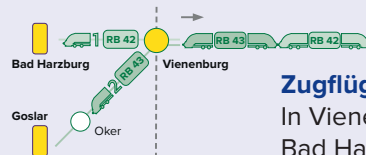

Montag – Freitag

Zugnummer	81522	81572	81524	81574	81526	81576	81528	81578
Goslar ab		14:45		15:45		16:45		17:45
Oker		14:50		15:50		16:50		17:50
Vienenburg an		14:58		15:58		16:58		17:58
Bad Harzburg ab	14:45	|	15:45	|	16:45	|	17:45	|
Vienenburg an	14:53	|	15:53	|	16:53	|	17:53	|
Vienenburg ab	15:03		16:03		17:03		18:03	
Schladen (Harz)	15:12		16:12		17:12		18:12	
Börßum	15:16		16:16		17:16		18:16	
Wolfenbüttel	15:26		16:26		17:26		18:26	
Braunschweig Hbf an	15:35		16:35		17:35		18:35	

81530	81580	81532	81582	81534	81584	81536	81586	81538	81588
	18:45		19:45		20:45		21:45		22:45
	18:50		19:50		20:50		21:50		22:50
	18:58		19:58		20:58		21:58		22:58
18:45	|	19:45	|	20:45	|	21:45	|	22:45	|
18:53	|	19:53	|	20:53	|	21:53	|	22:53	|
19:03		20:03		21:03		22:03		23:03	
19:12		20:12		21:12		22:12		23:12	
19:16		20:16		21:16		22:16		23:16	
19:26		20:26		21:26		22:26		23:26	
19:35		20:35		21:35		22:35		23:35	

Zugflügelung in Vienenburg

In Vienenburg werden die Zugteile aus Bad Harzburg und Goslar zusammengeführt.