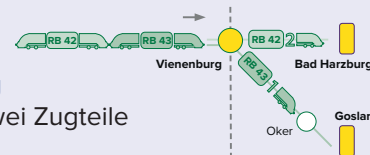

► Sa - So gilt das Niedersachsen-Ticket ganztägig

Montag – Freitag

Zugnummer		81551	81501	81553	81503	81555	81505	81557	81507	81559	81509	81561	81511	81563	81513	81565	81515	81567	81517	81569	81519
Braunschweig Hbf	ab	05:24		06:24		07:24		08:24		09:24		10:24		11:24		12:24		13:24		14:24	
Wolfenbüttel		05:33		06:33		07:33		08:33		09:33		10:33		11:33		12:33		13:33		14:33	
Börßum		05:43		06:43		07:43		08:43		09:43		10:43		11:43		12:43		13:43		14:43	
Schladen (Harz)		05:47		06:47		07:47		08:47		09:47		10:47		11:47		12:47		13:47		14:47	
Vienenburg	an	05:57		06:57		07:57		08:57		09:57		10:57		11:57		12:57		13:57		14:57	
Vienenburg	ab		06:02		07:02		08:02		09:02		10:02		11:02		12:02		13:02		14:02		15:02
Bad Harzburg	an		06:11		07:11		08:11		09:11		10:11		11:11		12:11		13:11		14:11		15:11
Vienenburg	ab	06:01		07:00		08:00		09:00		10:00		11:00		12:00		13:00		14:00		15:00	
Oker		06:09		07:07		08:07		09:07		10:07		11:07		12:07		13:07		14:07		15:07	
Goslar	an	06:16		07:12		08:12		09:12		10:12		11:12		12:12		13:12		14:12		15:12	

► ab 09:00 Niedersachsen-Ticket gültig

Zugflügelung in Vienenburg

In Vienenburg werden die zwei Zugteile aus Braunschweig getrennt.

Montag – Freitag

Zugnummer		81571	81521	81573	81523	81575	81525	81577	81527
Braunschweig Hbf	ab	15:24		16:24		17:24		18:24	
Wolfenbüttel		15:33		16:33		17:33		18:33	
Börßum		15:43		16:43		17:43		18:43	
Schladen (Harz)		15:47		16:47		17:47		18:47	
Vienenburg	an	15:57		16:57		17:57		18:57	
Vienenburg	ab		16:02		17:02		18:02		19:02
Bad Harzburg	an		16:11		17:11		18:11		19:11
Vienenburg	ab	16:00		17:00		18:00		19:00	
Oker		16:07		17:07		18:07		19:07	
Goslar	an	16:12		17:12		18:12		19:12	