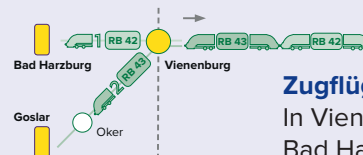

Samstag + Sonntag (und an Feiertagen)

Zugnummer	81552	81504	81554	81506	81556	81508	81558
Hinweise	Sa.	Sa.	Sa.				
Goslar ab	04:45		05:45		06:45		07:45
Oker	04:50		05:50		06:50		07:50
Vienenburg an	04:58		05:58		06:58		07:58
Bad Harzburg ab	|	05:45	|	06:45	|	07:45	|
Vienenburg an	|	05:53	|	06:53	|	07:53	|
Vienenburg ab	05:03	06:03		07:03		08:03	
Schladen (Harz)	05:12	06:13		07:13		08:12	
Börßum	05:16	06:17		07:17		08:16	
Wolfenbüttel	05:26	06:26		07:26		08:26	
Braunschweig Hbf an	05:35	06:35		07:35		08:35	

81510	81560	81512	81562	81514	81564	81516	81566	81518	81568	81520	81570
	08:45		09:45		10:45		11:45		12:45		13:45
	08:50		09:50		10:50		11:50		12:50		13:50
	08:58		09:58		10:58		11:58		12:58		13:58
08:45	|	09:45	|	10:45	|	11:45	|	12:45	|	13:45	|
08:53	|	09:53	|	10:53	|	11:53	|	12:53	|	13:53	|
09:03		10:03		11:03		12:03		13:03		14:03	
09:12		10:12		11:12		12:12		13:12		14:12	
09:16		10:16		11:16		12:16		13:16		14:16	
09:26		10:26		11:26		12:26		13:26		14:26	
09:35		10:35		11:35		12:35		13:35		14:35	

Zugflügelung in Vienenburg

In Vienenburg werden die Zugteile aus Bad Harzburg und Goslar zusammengeführt.