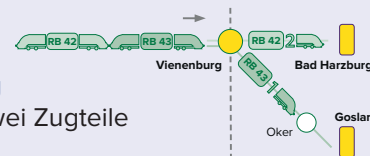

Montag – Freitag (außer an Feiertagen)

Zugnummer		81571	81521	81573	81523	81575	81525	81577	81527
Braunschweig Hbf	ab	15:24		16:24		17:24		18:24	
Wolfenbüttel		15:33		16:33		17:33		18:33	
Börßum		15:43		16:43		17:43		18:43	
Schladen (Harz)		15:47		16:47		17:47		18:47	
Vienenburg	an	15:57		16:57		17:57		18:57	
Vienenburg	ab	|	16:02	|	17:02	|	18:02	|	19:02
Bad Harzburg	an	|	16:11	|	17:11	|	18:11	|	19:11
Vienenburg	ab	16:00		17:00		18:00		19:00	
Oker		16:07		17:07		18:07		19:07	
Goslar	an	16:12		17:12		18:12		19:12	

81579	81529	81581	81531	81583	81533	81585	81535	81587	81537
19:24		20:24		21:24		22:24		23:24	
19:33		20:33		21:33		22:33		23:33	
19:43		20:43		21:43		22:43		23:43	
19:47		20:47		21:47		22:47		23:47	
19:57		20:57		21:57		22:57		23:57	
|	20:02	|	21:02	|	22:02	|	23:02	|	00:02
|	20:11	|	21:11	|	22:11	|	23:11	|	00:11
20:00		21:00		22:00		23:00		00:00	
20:07		21:07		22:07		23:07		00:07	
20:12		21:12		22:12		23:12		00:12	

Zugflügelung in Vienenburg

In Vienenburg werden die zwei Zugteile aus Braunschweig getrennt.