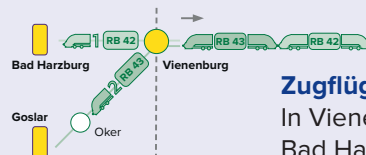

Montag – Freitag (außer an Feiertagen)

Zugnummer	81522	81572	81524	81574	81526	81576	81528	81578
Goslar ab		14:45		15:45		16:45		17:45
Oker		14:50		15:50		16:50		17:50
Vienenburg an		14:58		15:58		16:58		17:58
Bad Harzburg ab	14:45	|	15:45	|	16:45	|	17:45	|
Vienenburg an	14:53	|	15:53	|	16:53	|	17:53	|
Vienenburg ab	15:03		16:03		17:03		18:03	
Schladen (Harz)	15:12		16:12		17:12		18:12	
Börßum	15:16		16:16		17:16		18:16	
Wolfenbüttel	15:26		16:26		17:26		18:26	
Braunschweig Hbf an	15:35		16:35		17:35		18:35	

81530	81580	81532	81582	81534	81584	81536	81586	81538	81588
	18:45		19:45		20:45		21:45		22:45
	18:50		19:50		20:50		21:50		22:50
	18:58		19:58		20:58		21:58		22:58
18:45	|	19:45	|	20:45	|	21:45	|	22:45	|
18:53	|	19:53	|	20:53	|	21:53	|	22:53	|
19:03		20:03		21:03		22:03		23:03	
19:12		20:12		21:12		22:12		23:12	
19:16		20:16		21:16		22:16		23:16	
19:26		20:26		21:26		22:26		23:26	
19:35		20:35		21:35		22:35		23:35	

Zugflügelung in Vienenburg

In Vienenburg werden die Zugteile aus Bad Harzburg und Goslar zusammengeführt.