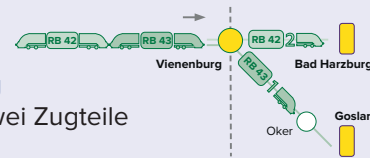

Samstag + Sonntag (und an Feiertagen)

Zugnummer		81571	81521	81573	81523	81575	81525	81577	81527
Braunschweig Hbf	ab	15:24		16:24		17:24		18:24	
Wolfenbüttel		15:33		16:33		17:33		18:33	
Börßum		15:43		16:43		17:43		18:43	
Schladen (Harz)		15:47		16:47		17:47		18:47	
Vienenburg	an	15:57		16:57		17:57		18:57	
Vienenburg	ab	|	16:02	|	17:02	|	18:02	|	19:02
Bad Harzburg	an	|	16:11	|	17:11	|	18:11	|	19:11
Vienenburg	ab	16:00		17:00		18:00		19:00	
Oker		16:07		17:07		18:07		19:07	
Goslar	an	16:12		17:12		18:12		19:12	

81579	81529	81581	81531	81583	81533	81585	81535	81587	81537
19:24		20:24		21:24		22:24		23:24	
19:33		20:33		21:33		22:33		23:33	
19:43		20:43		21:43		22:43		23:43	
19:47		20:47		21:47		22:47		23:47	
19:57		20:57		21:57		22:57		23:57	
|	20:02	|	21:02	|	22:02	|	23:02	|	00:02
|	20:11	|	21:11	|	22:11	|	23:11	|	00:11
20:00		21:00		22:00		23:00		00:00	
20:07		21:07		22:07		23:07		00:07	
20:12		21:12		22:12		23:12		00:12	

Zugflügelung in Vienenburg

In Vienenburg werden die zwei Zugteile aus Braunschweig getrennt.