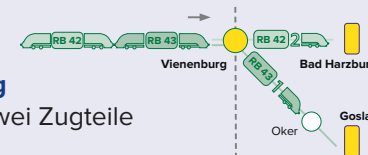

Samstag + Sonntag (und an Feiertagen)

Zugnummer		81551	81553	81503	81555	81505	81557	81507
Hinweise		Sa.	Sa.	Sa.				
Braunschweig Hbf	ab	05:24	06:24		07:24		08:24	
Wolfenbüttel		05:33	06:33		07:33		08:33	
Börßum		05:43	06:43		07:43		08:43	
Schladen (Harz)		05:47	06:47		07:47		08:47	
Vienenburg	an	05:57	06:57		07:57		08:57	
Vienenburg	ab	|	|	07:02	|	08:02	|	09:02
Bad Harzburg	an	|	|	07:11	|	08:11	|	09:11
Vienenburg	ab	06:01	07:00		08:00		09:00	
Oker		06:09	07:07		08:07		09:07	
Goslar	an	06:16	07:12		08:12		09:12	

81559	81509	81561	81511	81563	81513	81565	81515	81567	81517	81569	81519
09:24		10:24		11:24		12:24		13:24		14:24	
09:33		10:33		11:33		12:33		13:33		14:33	
09:43		10:43		11:43		12:43		13:43		14:43	
09:47		10:47		11:47		12:47		13:47		14:47	
09:57		10:57		11:57		12:57		13:57		14:57	
|	10:02	|	11:02	|	12:02	|	13:02	|	14:02	|	15:02
|	10:11	|	11:11	|	12:11	|	13:11	|	14:11	|	15:11
10:00		11:00		12:00		13:00		14:00		15:00	
10:07		11:07		12:07		13:07		14:07		15:07	
10:12		11:12		12:12		13:12		14:12		15:12	

Zugflügelung in Vienenburg

In Vienenburg werden die zwei Zugteile aus Braunschweig getrennt.