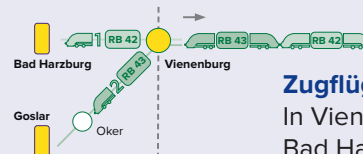

Montag – Freitag (außer an Feiertagen)

Zugnummer	81552	81504	81554	81500	81556	81508	81558
Goslar ab	04:45		05:45		06:45		07:45
Oker	04:50		05:50		06:50		07:50
Vienenburg an	04:58		05:58		06:58		07:58
Bad Harzburg ab	|	05:45	|	06:26	|	07:45	|
Vienenburg an	|	05:53	|	06:33	|	07:53	|
Vienenburg ab	05:03	06:03	06:35	07:00	08:03		
Schladen (Harz)	05:12	06:13	06:45	07:10	08:12		
Börßum	05:16	06:17	06:50	07:14	08:16		
Wolfenbüttel	05:26	06:26	06:59	07:26	08:26		
Braunschweig Hbf an	05:35	06:35	07:09	07:35	08:35		

81510	81560	81512	81562	81514	81564	81516	81566	81518	81568	81520	81570
	08:45		09:45		10:45		11:45		12:45		13:45
	08:50		09:50		10:50		11:50		12:50		13:50
	08:58		09:58		10:58		11:58		12:58		13:58
08:45	|	09:45	|	10:45	|	11:45	|	12:45	|	13:45	|
08:53	|	09:53	|	10:53	|	11:53	|	12:53	|	13:53	|
09:03		10:03		11:03		12:03		13:03		14:03	
09:12		10:12		11:12		12:12		13:12		14:12	
09:16		10:16		11:16		12:16		13:16		14:16	
09:26		10:26		11:26		12:26		13:26		14:26	
09:35		10:35		11:35		12:35		13:35		14:35	

Zugflügelung in Vienenburg

In Vienenburg werden die Zugteile aus Bad Harzburg und Goslar zusammengeführt.