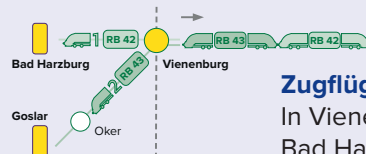

Samstag + Sonntag (und an Feiertagen)

Zugnummer	81522	81572	81524	81574	81526	81576	81528	81578
Goslar ab		14:45		15:45		16:45		17:45
Oker		14:50		15:50		16:50		17:50
Vienenburg an		14:58		15:58		16:58		17:58
Bad Harzburg ab	14:45	|	15:45	|	16:45	|	17:45	|
Vienenburg an	14:53	|	15:53	|	16:53	|	17:53	|
Vienenburg ab	15:03		16:03		17:03		18:03	
Schladen (Harz)	15:12		16:12		17:12		18:12	
Börßum	15:16		16:16		17:16		18:16	
Wolfenbüttel	15:26		16:26		17:26		18:26	
Braunschweig Hbf an	15:35		16:35		17:35		18:35	

81530	81580	81532	81582	81534	81584	81536	81586	81538	81588
	18:45		19:45		20:45		21:45		22:45
	18:50		19:50		20:50		21:50		22:50
	18:58		19:58		20:58		21:58		22:58
18:45	|	19:45	|	20:45	|	21:45	|	22:45	|
18:53	|	19:53	|	20:53	|	21:53	|	22:53	|
19:03		20:03		21:03		22:03		23:03	
19:12		20:12		21:12		22:12		23:12	
19:16		20:16		21:16		22:16		23:16	
19:26		20:26		21:26		22:26		23:26	
19:35		20:35		21:35		22:35		23:35	

Zugflügelung in Vienenburg

In Vienenburg werden die Zugteile aus Bad Harzburg und Goslar zusammengeführt.