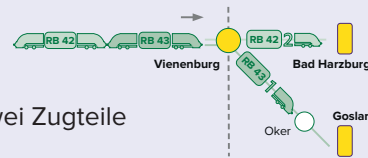

Montag – Freitag (außer an Feiertagen)

Zugnummer		81551	81501	81553	81503	81555	81505	81557	81507
Braunschweig Hbf	ab	05:24		06:24		07:24		08:24	
Wolfenbüttel		05:33		06:33		07:33		08:33	
Börßum		05:43		06:43		07:43		08:43	
Schladen (Harz)		05:47		06:47		07:47		08:47	
Vienenburg	an	05:57		06:57		07:57		08:57	
Vienenburg	ab	|	06:02	|	07:02	|	08:02	|	09:02
Bad Harzburg	an	|	06:11	|	07:11	|	08:11	|	09:11
Vienenburg	ab	06:01		07:00		08:00		09:00	
Oker		06:09		07:07		08:07		09:07	
Goslar	an	06:16		07:12		08:12		09:12	

81559	81509	81561	81511	81563	81513	81565	81515	81567	81517	81569	81519
09:24		10:24		11:24		12:24		13:24		14:24	
09:33		10:33		11:33		12:33		13:33		14:33	
09:43		10:43		11:43		12:43		13:43		14:43	
09:47		10:47		11:47		12:47		13:47		14:47	
09:57		10:57		11:57		12:57		13:57		14:57	
|	10:02	|	11:02	|	12:02	|	13:02	|	14:02	|	15:02
|	10:11	|	11:11	|	12:11	|	13:11	|	14:11	|	15:11
10:00		11:00		12:00		13:00		14:00		15:00	
10:07		11:07		12:07		13:07		14:07		15:07	
10:12		11:12		12:12		13:12		14:12		15:12	

Zugflügelung in Vienenburg

In Vienenburg werden die zwei Zugteile aus Braunschweig getrennt.