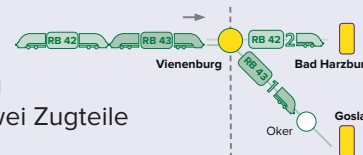

Montag – Freitag (außer an Feiertagen)

Zugnummer		81551	81501	81553	81503	81555	81505	81557	81507
Braunschweig Hbf	ab	05:24		06:24		07:24		08:24	
Wolfenbüttel		05:33		06:33		07:33		08:33	
Börßum		05:43		06:43		07:43		08:43	
Schladen (Harz)		05:47		06:47		07:47		08:47	
Vienenburg	an	05:57		06:57		07:57		08:57	
Vienenburg	ab		06:02		07:02		08:02		09:02
Bad Harzburg	an		06:11		07:11		08:11		09:11
Vienenburg	ab	06:01		07:00		08:00		09:00	
Oker		06:09		07:07		08:07		09:07	
Goslar	an	06:16		07:12		08:12		09:12	

Zugflügelung in Vienenburg

In Vienenburg werden die zwei Zugteile aus Braunschweig getrennt.

Montag – Freitag (außer an Feiertagen)

Zugnummer		81571	81521	81573	81523	81575	81525	81577	81527
Braunschweig Hbf	ab	15:24		16:24		17:24		18:24	
Wolfenbüttel		15:33		16:33		17:33		18:33	
Börßum		15:43		16:43		17:43		18:43	
Schladen (Harz)		15:47		16:47		17:47		18:47	
Vienenburg	an	15:57		16:57		17:57		18:57	
Vienenburg	ab		16:02		17:02		18:02		19:02
Bad Harzburg	an		16:11		17:11		18:11		19:11
Vienenburg	ab	16:00		17:00		18:00		19:00	
Oker		16:07		17:07		18:07		19:07	
Goslar	an	16:12		17:12		18:12		19:12	