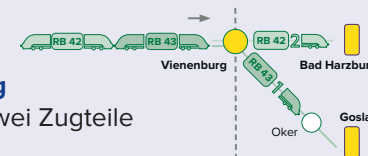

Zugflügelung in Vienenburg

In Vienenburg werden die zwei Zugteile aus Braunschweig getrennt.

Samstag + Sonntag (und an Feiertagen)

Zugnummer		81551	81553	81503	81555	81505	81557	81507
Hinweise		Sa.	Sa.	Sa.				
Braunschweig Hbf	ab	05:24	06:24		07:24		08:24	
Wolfenbüttel		05:33	06:33		07:33		08:33	
Börßum		05:43	06:43		07:43		08:43	
Schladen (Harz)		05:47	06:47		07:47		08:47	
Vienenburg	an	05:57	06:57		07:57		08:57	
Vienenburg	ab			07:02		08:02		09:02
Bad Harzburg	an			07:11		08:11		09:11
Vienenburg	ab	06:01	07:00		08:00		09:00	
Oker		06:09	07:07		08:07		09:07	
Goslar	an	06:16	07:12		08:12		09:12	

Zugflügelung in Vienenburg

In Vienenburg werden die zwei Zugteile aus Braunschweig getrennt.

Samstag + Sonntag (und an Feiertagen)

Zugnummer		81571	81521	81573	81523	81575	81525	81577	81527
Braunschweig Hbf	ab	15:24		16:24		17:24		18:24	
Wolfenbüttel		15:33		16:33		17:33		18:33	
Börßum		15:43		16:43		17:43		18:43	
Schladen (Harz)		15:47		16:47		17:47		18:47	
Vienenburg	an	15:57		16:57		17:57		18:57	
Vienenburg	ab		16:02		17:02		18:02		19:02
Bad Harzburg	an		16:11		17:11		18:11		19:11
Vienenburg	ab	16:00		17:00		18:00		19:00	
Oker		16:07		17:07		18:07		19:07	
Goslar	an	16:12		17:12		18:12		19:12	