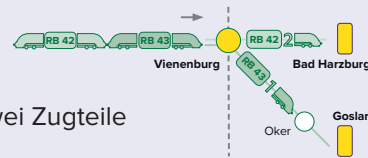

Zugflügelung in Vienenburg

In Vienenburg werden die zwei Zugteile aus Braunschweig getrennt.

Montag – Freitag (außer an Feiertagen)

Zugnummer		81571	81521	81573	81523	81575	81525	81577	81527
Braunschweig Hbf	ab	15:24		16:24		17:24		18:24	
Wolfenbüttel		15:33		16:33		17:33		18:33	
Börßum		15:43		16:43		17:43		18:43	
Schladen (Harz)		15:47		16:47		17:47		18:47	
Vienenburg	an	15:57		16:57		17:57		18:57	
Vienenburg	ab		16:02		17:02		18:02		19:02
Bad Harzburg	an		16:11		17:11		18:11		19:11
Vienenburg	ab	16:00		17:00		18:00		19:00	
Oker		16:07		17:07		18:07		19:07	
Goslar	an	16:12		17:12		18:12		19:12	

Zugflügelung in Vienenburg

In Vienenburg werden die zwei Zugteile aus Braunschweig getrennt.

Samstag + Sonntag (und an Feiertagen)

Zugnummer		81551	81553	81503	81555	81505	81557	81507
Hinweise		Sa.	Sa.	Sa.				
Braunschweig Hbf	ab	05:24	06:24		07:24		08:24	
Wolfenbüttel		05:33	06:33		07:33		08:33	
Börßum		05:43	06:43		07:43		08:43	
Schladen (Harz)		05:47	06:47		07:47		08:47	
Vienenburg	an	05:57	06:57		07:57		08:57	
Vienenburg	ab			07:02		08:02		09:02
Bad Harzburg	an			07:11		08:11		09:11
Vienenburg	ab	06:01	07:00		08:00		09:00	
Oker		06:09	07:07		08:07		09:07	
Goslar	an	06:16	07:12		08:12		09:12	