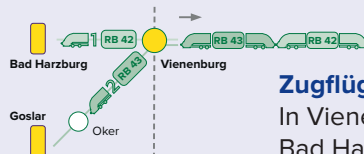

Samstag + Sonntag (und an Feiertagen)

Zugnummer	81522	81572	81524	81574	81526	81576	81528	81578
Goslar ab		14:45		15:45		16:45		17:45
Oker		14:50		15:50		16:50		17:50
Vienenburg an		14:58		15:58		16:58		17:58
Bad Harzburg ab	14:45	|	15:45	|	16:45	|	17:45	|
Vienenburg an	14:53	|	15:53	|	16:53	|	17:53	|
Vienenburg ab	15:03		16:03		17:03		18:03	
Schladen (Harz)	15:12		16:12		17:12		18:12	
Börßum	15:16		16:16		17:16		18:16	
Wolfenbüttel	15:26		16:26		17:26		18:26	
Braunschweig Hbf an	15:35		16:35		17:35		18:35	

81530	81580	81532	81582	81534	81584	81536	81586	81538	81588
	18:45		19:45		20:45		21:45		22:45
	18:50		19:50		20:50		21:50		22:50
	18:58		19:58		20:58		21:58		22:58
18:45	|	19:45	|	20:45	|	21:45	|	22:45	|
18:53	|	19:53	|	20:53	|	21:53	|	22:53	|
19:03		20:03		21:03		22:03		23:03	
19:12		20:12		21:12		22:12		23:12	
19:16		20:16		21:16		22:16		23:16	
19:26		20:26		21:26		22:26		23:26	
19:35		20:35		21:35		22:35		23:35	

Zugflügelung in Vienenburg

In Vienenburg werden die Zugteile aus Bad Harzburg und Goslar zusammengeführt.