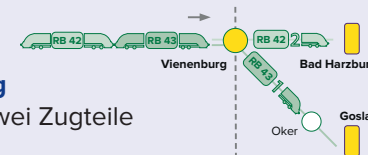

Montag – Freitag (außer an Feiertagen)

Zugnummer		81551	81501	81553	81503	81555	81505	81557	81507
Braunschweig Hbf	ab	05:24		06:24		07:24		08:24	
Wolfenbüttel		05:33		06:33		07:33		08:33	
Börßum		05:43		06:43		07:43		08:43	
Schladen (Harz)		05:47		06:47		07:47		08:47	
Vienenburg	an	05:57		06:57		07:57		08:57	
Vienenburg	ab	|	06:02	|	07:02	|	08:02	|	09:02
Bad Harzburg	an	|	06:11	|	07:11	|	08:11	|	09:11
Vienenburg	ab	06:01		07:00		08:00		09:00	
Oker		06:09		07:07		08:07		09:07	
Goslar	an	06:16		07:12		08:12		09:12	

81559	81509	81561	81511	81563	81513	81565	81515	81567	81517	81569	81519
09:24		10:24		11:24		12:24		13:24		14:24	
09:33		10:33		11:33		12:33		13:33		14:33	
09:43		10:43		11:43		12:43		13:43		14:43	
09:47		10:47		11:47		12:47		13:47		14:47	
09:57		10:57		11:57		12:57		13:57		14:57	
|	10:02	|	11:02	|	12:02	|	13:02	|	14:02	|	15:02
|	10:11	|	11:11	|	12:11	|	13:11	|	14:11	|	15:11
10:00		11:00		12:00		13:00		14:00		15:00	
10:07		11:07		12:07		13:07		14:07		15:07	
10:12		11:12		12:12		13:12		14:12		15:12	

Zugflügelung in Vienenburg

In Vienenburg werden die zwei Zugteile aus Braunschweig getrennt.