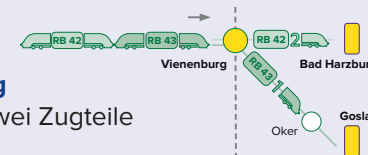

Samstag + Sonntag (und an Feiertagen)

Zugnummer		81551	81553	81503	81555	81505	81557	81507
Hinweise		Sa.	Sa.	Sa.				
Braunschweig Hbf	ab	05:24	06:24		07:24		08:24	
Wolfenbüttel		05:33	06:33		07:33		08:33	
Börßum		05:43	06:43		07:43		08:43	
Schladen (Harz)		05:47	06:47		07:47		08:47	
Vienenburg	an	05:57	06:57		07:57		08:57	
Vienenburg	ab	|	|	07:02	|	08:02	|	09:02
Bad Harzburg	an	|	|	07:11	|	08:11	|	09:11
Vienenburg	ab	06:01	07:00		08:00		09:00	
Oker		06:09	07:07		08:07		09:07	
Goslar	an	06:16	07:12		08:12		09:12	

	81559	81509	81561	81511	81563	81513	81565	81515	81567	81517	81569	81519
	09:24		10:24		11:24		12:24		13:24		14:24	
	09:33		10:33		11:33		12:33		13:33		14:33	
	09:43		10:43		11:43		12:43		13:43		14:43	
	09:47		10:47		11:47		12:47		13:47		14:47	
	09:57		10:57		11:57		12:57		13:57		14:57	
	|	10:02	|	11:02	|	12:02	|	13:02	|	14:02	|	15:02
	|	10:11	|	11:11	|	12:11	|	13:11	|	14:11	|	15:11
	10:00		11:00		12:00		13:00		14:00		15:00	
	10:07		11:07		12:07		13:07		14:07		15:07	
	10:12		11:12		12:12		13:12		14:12		15:12	

Zugflügelung in Vienenburg

In Vienenburg werden die zwei Zugteile aus Braunschweig getrennt.