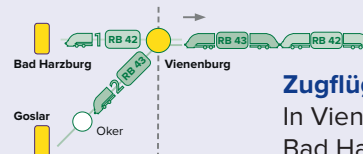

Samstag + Sonntag (und an Feiertagen)

Zugnummer	81552	81504	81554	81506	81556	81508	81558
Hinweise	Sa.	Sa.	Sa.				
Goslar ab	04:45		05:45		06:45		07:45
Oker	04:50		05:50		06:50		07:50
Vienenburg an	04:58		05:58		06:58		07:58
Bad Harzburg ab	|	05:45	|	06:45	|	07:45	|
Vienenburg an	|	05:53	|	06:53	|	07:53	|
Vienenburg ab	05:03	06:03		07:03		08:03	
Schladen (Harz)	05:12	06:13		07:13		08:12	
Börßum	05:16	06:17		07:17		08:16	
Wolfenbüttel	05:26	06:26		07:26		08:26	
Braunschweig Hbf an	05:35	06:35		07:35		08:35	

81510	81560	81512	81562	81514	81564	81516	81566	81518	81568	81520	81570
	08:45		09:45		10:45		11:45		12:45		13:45
	08:50		09:50		10:50		11:50		12:50		13:50
	08:58		09:58		10:58		11:58		12:58		13:58
08:45	|	09:45	|	10:45	|	11:45	|	12:45	|	13:45	|
08:53	|	09:53	|	10:53	|	11:53	|	12:53	|	13:53	|
09:03		10:03		11:03		12:03		13:03		14:03	
09:12		10:12		11:12		12:12		13:12		14:12	
09:16		10:16		11:16		12:16		13:16		14:16	
09:26		10:26		11:26		12:26		13:26		14:26	
09:35		10:35		11:35		12:35		13:35		14:35	

Zugflügelung in Vienenburg

In Vienenburg werden die Zugteile aus Bad Harzburg und Goslar zusammengeführt.