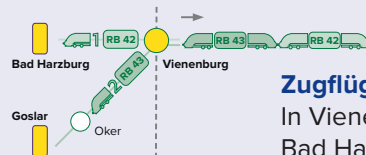

Montag – Freitag (außer an Feiertagen)

Zugnummer	81522	81572	81524	81574	81526	81576	81528	81578
Goslar ab		14:45		15:45		16:45		17:45
Oker		14:50		15:50		16:50		17:50
Vienenburg an		14:58		15:58		16:58		17:58
Bad Harzburg ab	14:45	|	15:45	|	16:45	|	17:45	|
Vienenburg an	14:53	|	15:53	|	16:53	|	17:53	|
Vienenburg ab	15:03		16:03		17:03		18:03	
Schladen (Harz)	15:12		16:12		17:12		18:12	
Börßum	15:16		16:16		17:16		18:16	
Wolfenbüttel	15:26		16:26		17:26		18:26	
Braunschweig Hbf an	15:35		16:35		17:35		18:35	

81530	81580	81532	81582	81534	81584	81536	81586	81538	81588
	18:45		19:45		20:45		21:45		22:45
	18:50		19:50		20:50		21:50		22:50
	18:58		19:58		20:58		21:58		22:58
18:45	|	19:45	|	20:45	|	21:45	|	22:45	|
18:53	|	19:53	|	20:53	|	21:53	|	22:53	|
19:03		20:03		21:03		22:03		23:03	
19:12		20:12		21:12		22:12		23:12	
19:16		20:16		21:16		22:16		23:16	
19:26		20:26		21:26		22:26		23:26	
19:35		20:35		21:35		22:35		23:35	

Zugflügelung in Vienenburg

In Vienenburg werden die Zugteile aus Bad Harzburg und Goslar zusammengeführt.