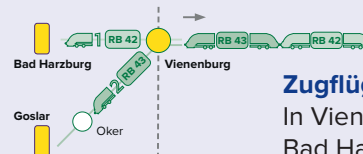

Samstag + Sonntag (und an Feiertagen)

Zugnummer	81522	81572	81524	81574	81526	81576	81528	81578
Goslar ab		14:45		15:45		16:45		17:45
Oker		14:50		15:50		16:50		17:50
Vienenburg an		14:58		15:58		16:58		17:58
Bad Harzburg ab	14:45	|	15:45	|	16:45	|	17:45	|
Vienenburg an	14:53	|	15:53	|	16:53	|	17:53	|
Vienenburg ab	15:03		16:03		17:03		18:03	
Schladen (Harz)	15:12		16:12		17:12		18:12	
Börßum	15:16		16:16		17:16		18:16	
Wolfenbüttel	15:26		16:26		17:26		18:26	
Braunschweig Hbf an	15:35		16:35		17:35		18:35	

81530	81580	81532	81582	81534	81584	81536	81586	81538	81588
	18:45		19:45		20:45		21:45		22:45
	18:50		19:50		20:50		21:50		22:50
	18:58		19:58		20:58		21:58		22:58
18:45	|	19:45	|	20:45	|	21:45	|	22:45	|
18:53	|	19:53	|	20:53	|	21:53	|	22:53	|
19:03		20:03		21:03		22:03		23:03	
19:12		20:12		21:12		22:12		23:12	
19:16		20:16		21:16		22:16		23:16	
19:26		20:26		21:26		22:26		23:26	
19:35		20:35		21:35		22:35		23:35	

Zugflügelung in Vienenburg

In Vienenburg werden die Zugteile aus Bad Harzburg und Goslar zusammengeführt.