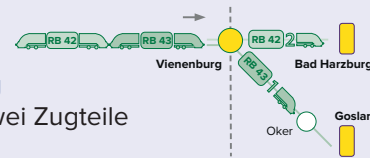

Montag – Freitag (außer an Feiertagen)

Zugnummer		81571	81521	81573	81523	81575	81525	81577	81527
Braunschweig Hbf	ab	15:24		16:24		17:24		18:24	
Wolfenbüttel		15:33		16:33		17:33		18:33	
Börßum		15:43		16:43		17:43		18:43	
Schladen (Harz)		15:47		16:47		17:47		18:47	
Vienenburg	an	15:57		16:57		17:57		18:57	
Vienenburg	ab	|	16:02	|	17:02	|	18:02	|	19:02
Bad Harzburg	an	|	16:11	|	17:11	|	18:11	|	19:11
Vienenburg	ab	16:00		17:00		18:00		19:00	
Oker		16:07		17:07		18:07		19:07	
Goslar	an	16:12		17:12		18:12		19:12	

81579	81529	81581	81531	81583	81533	81585	81535	81587	81537
19:24		20:24		21:24		22:24		23:24	
19:33		20:33		21:33		22:33		23:33	
19:43		20:43		21:43		22:43		23:43	
19:47		20:47		21:47		22:47		23:47	
19:57		20:57		21:57		22:57		23:57	
|	20:02	|	21:02	|	22:02	|	23:02	|	00:02
|	20:11	|	21:11	|	22:11	|	23:11	|	00:11
20:00		21:00		22:00		23:00		00:00	
20:07		21:07		22:07		23:07		00:07	
20:12		21:12		22:12		23:12		00:12	

Zugflügelung in Vienenburg

In Vienenburg werden die zwei Zugteile aus Braunschweig getrennt.