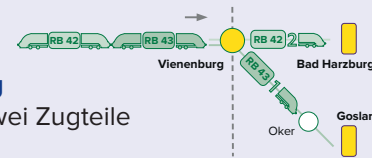

Samstag + Sonntag (und an Feiertagen)

Zugnummer		81571	81521	81573	81523	81575	81525	81577	81527
Braunschweig Hbf	ab	15:24		16:24		17:24		18:24	
Wolfenbüttel		15:33		16:33		17:33		18:33	
Börßum		15:43		16:43		17:43		18:43	
Schladen (Harz)		15:47		16:47		17:47		18:47	
Vienenburg	an	15:57		16:57		17:57		18:57	
Vienenburg	ab	|	16:02	|	17:02	|	18:02	|	19:02
Bad Harzburg	an	|	16:11	|	17:11	|	18:11	|	19:11
Vienenburg	ab	16:00		17:00		18:00		19:00	
Oker		16:07		17:07		18:07		19:07	
Goslar	an	16:12		17:12		18:12		19:12	

81579	81529	81581	81531	81583	81533	81585	81535	81587	81537
19:24		20:24		21:24		22:24		23:24	
19:33		20:33		21:33		22:33		23:33	
19:43		20:43		21:43		22:43		23:43	
19:47		20:47		21:47		22:47		23:47	
19:57		20:57		21:57		22:57		23:57	
|	20:02	|	21:02	|	22:02	|	23:02	|	00:02
|	20:11	|	21:11	|	22:11	|	23:11	|	00:11
20:00		21:00		22:00		23:00		00:00	
20:07		21:07		22:07		23:07		00:07	
20:12		21:12		22:12		23:12		00:12	

Zugflügelung in Vienenburg

In Vienenburg werden die zwei Zugteile aus Braunschweig getrennt.